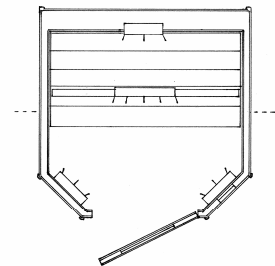

Vitatherm Infrarotkabine Modell 100 T de Luxe

Infrarotkabine für 1 Person

Technische Daten

Abmessungen

Breite 100 cm
Tiefe 100 cm
Höhe 180 cm

Strahler

1 Rückenstrahler 350 W
2 Frontstrahler 350 W
1 Wadenstrahler 300 W
Gesamtleistung 1.350 W

Elektrische Versorgung

Anschluß 230 V (Steckdose)
Kabelverbindungen mit Stecker

Ausstattung

Kabine aus Rotzedernholz

doppelwandige Konstruktion, auch an der Rückwand
Innenseite ist unbehandelt
Außenseite ist lasiert oder unlasiert lieferbar
Aufbau ohne Werkzeug

Vitatherm Keramikstrahler mit Quarzsandfüllung

für den vollen Spektrumbereich des Infrarot B und C
Wadenstrahler separat abschaltbar
Berührungsschutz vor den Strahlern

Digitale Steuerung

Regulierung der Ziel-Kabinentemperatur
Anzeige der tatsächlichen Kabinentemperatur
Zeitschaltung mit automatischer Ausschaltlogik

Sonstige Merkmale

Tür aus Rotzedernholz, ein Sichtfenster, der obere Teil ist zu öffnen
Zuluftregelung in der Tür, Abluftöffnung in der Kabinendecke
2 Lautsprecher eingebaut
Innenbeleuchtung mit Lampenfassung E 27
Handtuch

TÜV Prüfung

nach EN 60335-1:2002, EN 60335-2-53:2003, EN 50366:2003

Zubehör (gegen Aufpreis)

Vitatherm Farblichtanlage FL 1000
Raumbeduftung
CD-Spieler