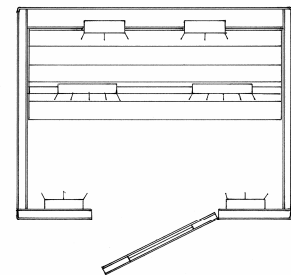

TÜV Prüfung

nach EN 60335-1:2002, EN 60335-2-53:2003, EN 50366:2003

Zubehör (gegen Aufpreis)

Vitatherm Farblichtanlage FL 1000

Raumbeduftung

CD-Spieler