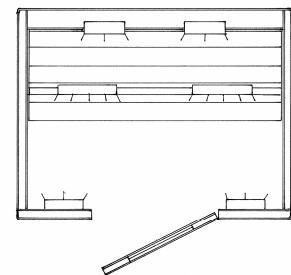

TÜV Prüfung

nach EN 60335-1:2002, EN 60335-2-53:2003, EN 50366:2003

Zubehör (gegen Aufpreis)

Vitatherm Farblichtanlage FL 1000

Raumbeduftung

CD-Spieler