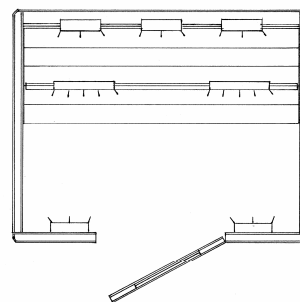

TÜV Prüfung

nach EN 60335-1:2002, EN 60335-2-53:2003, EN 50366:2003

Zubehör (gegen Aufpreis)

Vitatherm Farblichtanlage FL 1000

Raumbeduftung

CD-Spieler